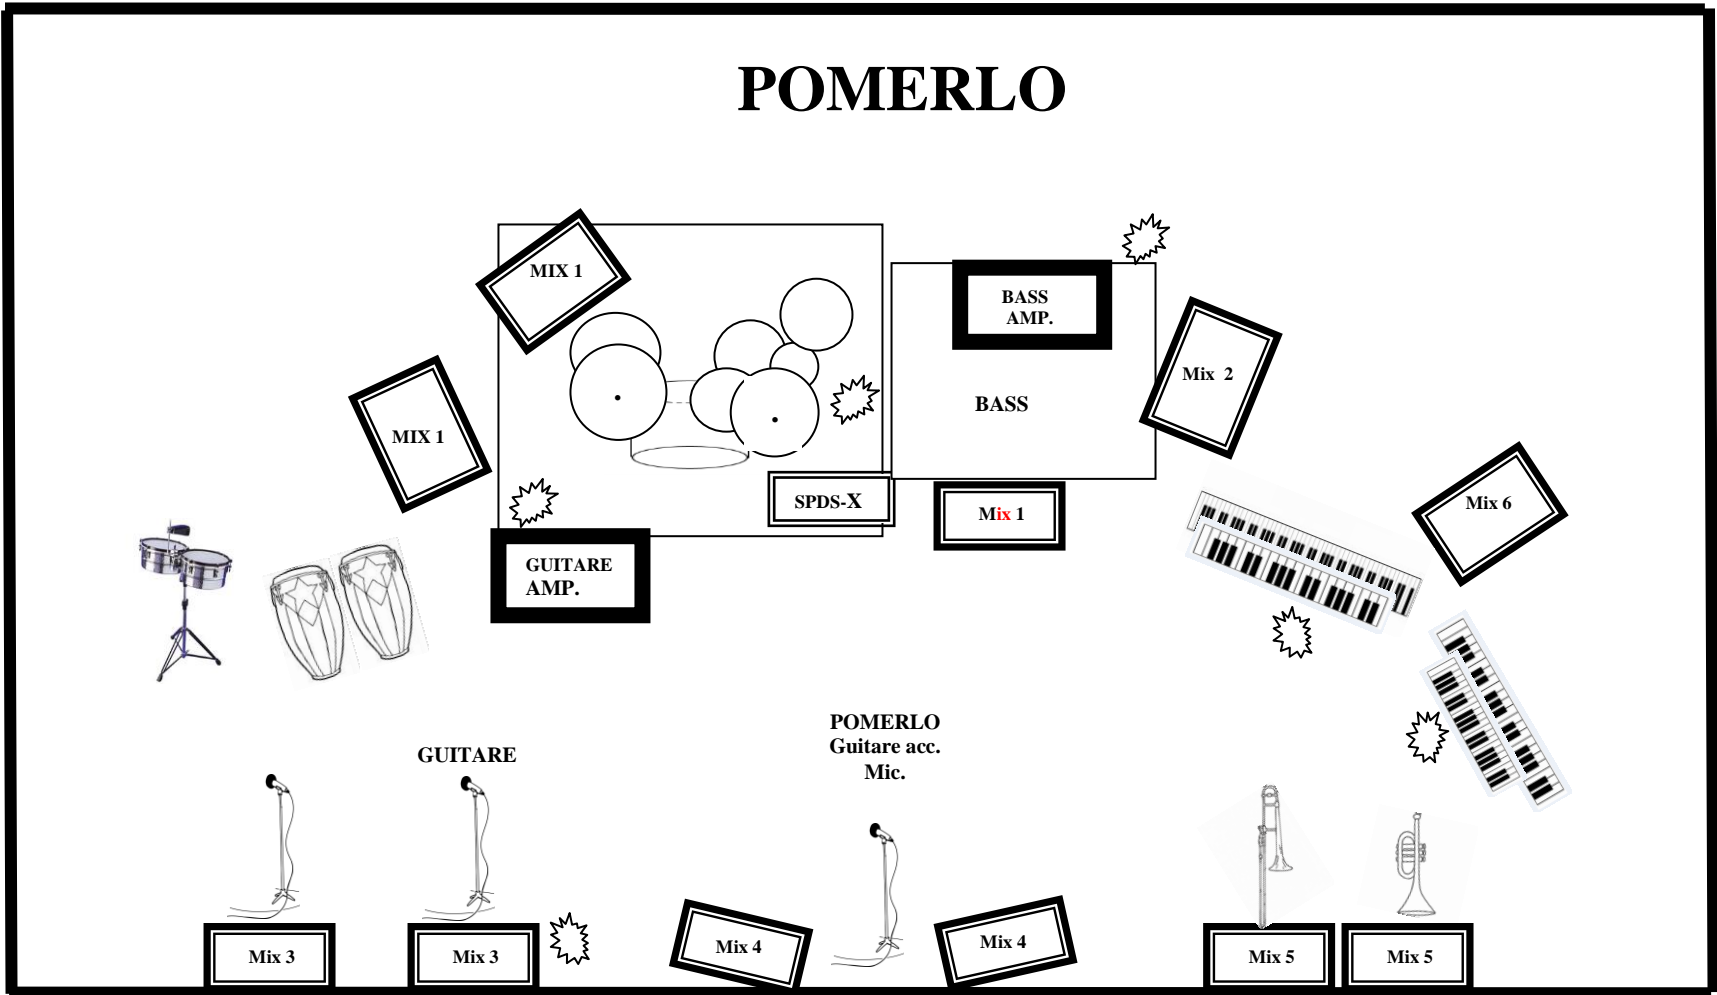

POMERLO

 AC

 MIX

Moniteurs

Amplificateur

Riser

FOH

POMERLO

- Patch -

	Kik	Mic	Centre-Arrière
	Snare	Mic	Centre-Arrière
	HH	Mic	Centre-Arrière
	Tom	Mic	Centre-Arrière
	Floor	Mic	Centre-Arrière
	OH L	Mic	Centre-Arrière
	OH R	Mic	Centre-Arrière
	SPDS-X L. (Séquences)	Line	Centre-Arrière
	SPDS-X R.	Line	Centre-Arrière
	Conga	Mic	Jardin-Arrière
	Conga	Mic	Jardin-Arrière
	Timbales	Mic	Jardin-Arrière
	Percussions	Mic	Jardin-Arrière
	Basse	Line	Centre-Arrière
	Nord Stage	Line	Cour-Arrière
	M-1	Line	Cour-Arrière
	Roland	Line	Cour-Avant
	Micro Korg L (Bass Synth)	Line	Cour-Avant
	Guitare	Mic	Jardin-Avant
	Guitare Acc. POMERLO	Line	Centre-Avant
	Trombone	Mic	Cour-Avant
	Trompette	Mic	Cour-Avant
	Vocal Chœurs (guitare)	Mic	Jardin-Avant
	Vocal Choeurs	Mic	Jardin-Avant
	MAIN Vocal POMERLO	Mic	Centre-Avant